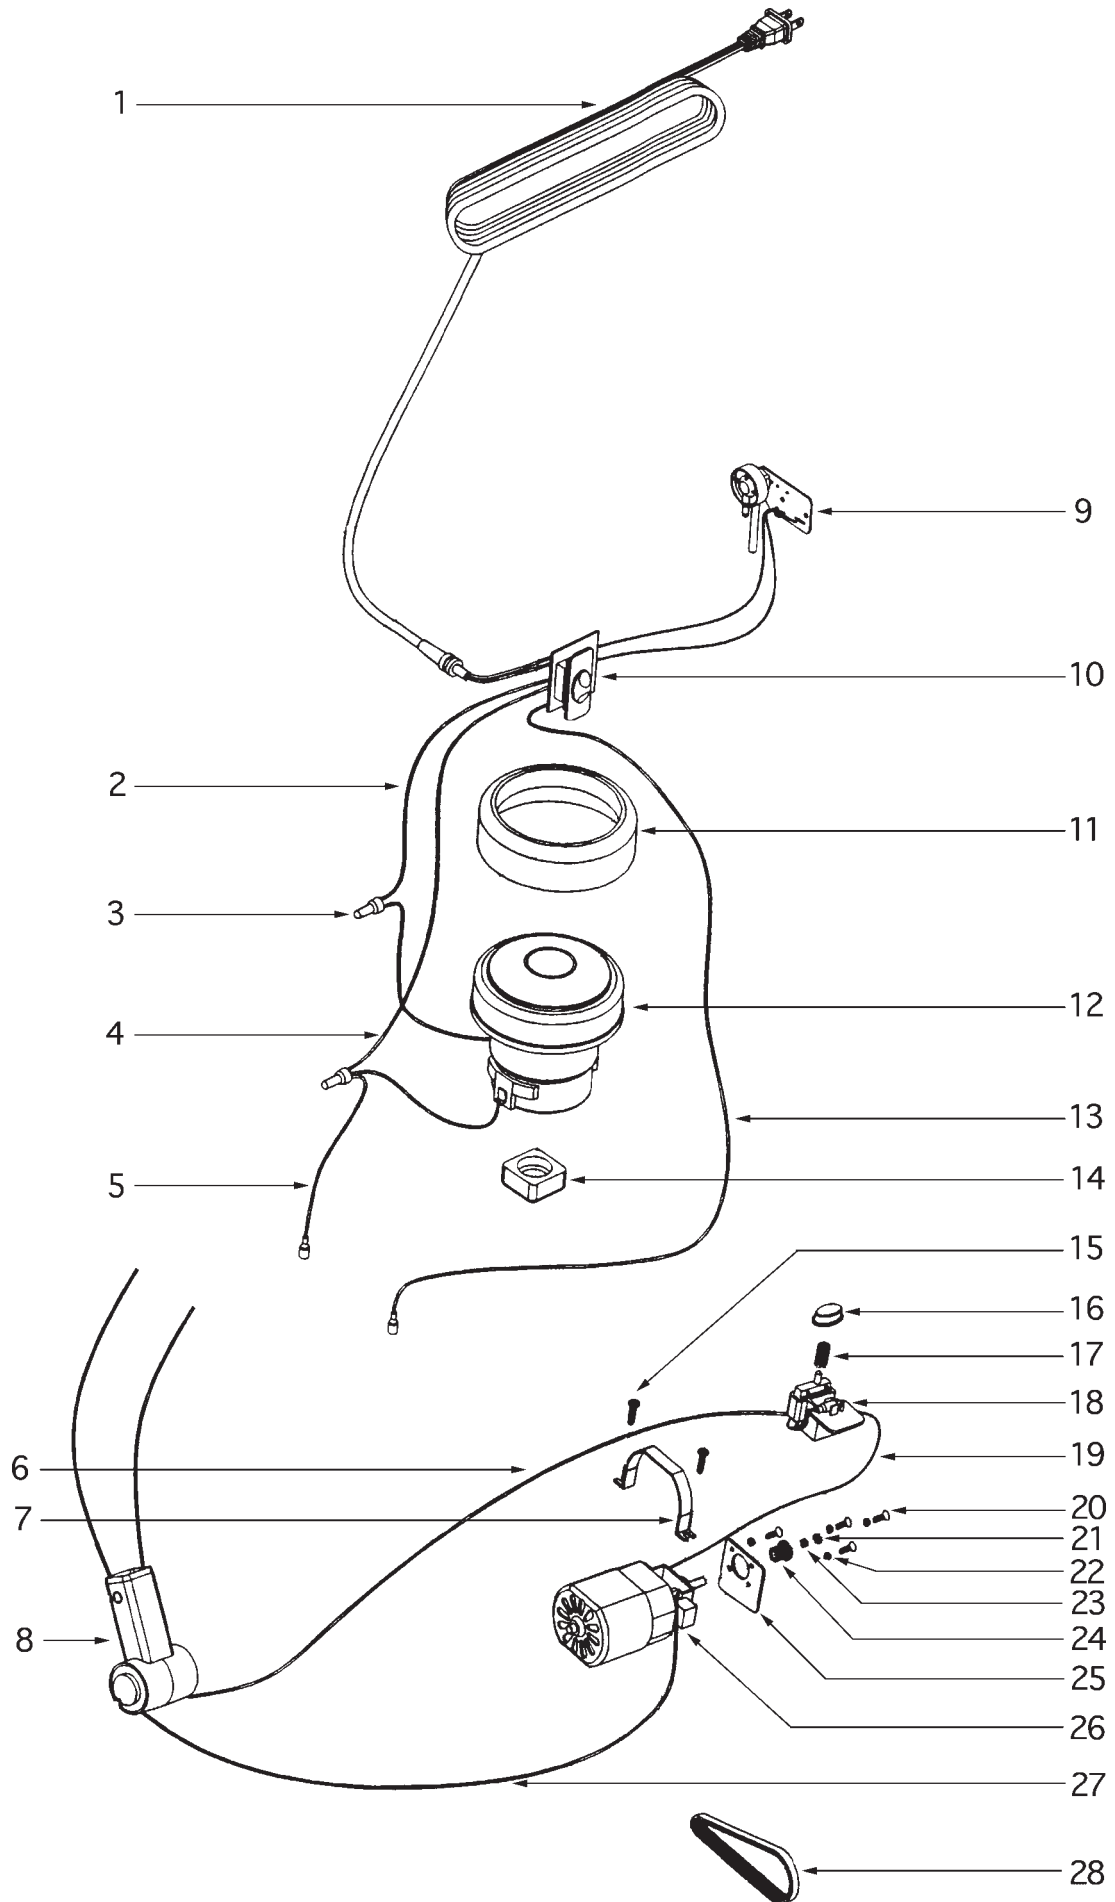

REPAIR PARTS LIST

SANITAIRE UPRIGHT
MODEL

S782AT

S782AT

1.	61126	DUSTING BRUSH
2.	61159	INTERLINE
3.	61160	DUSTING BRUSH SUPPORT
4.	61165-1	SCREW - pkg of 10
5.	61204-1	MACHINE COVER (LH)
6.	61129-1	HOSE ASSEMBLY
7.	61127	NESTING WAND ASSEMBLY
8.	61163	WAND SUPPORT
9.	61165-1	SCREW - pkg of 10
10.	61128-1	BRUSH ROLL ASSEMBLY
11.	61165-2	SCREW - pkg of 10
12.	61180	SPRING - pkg of 5
13.	61165-3	SCREW - pkg of 10
14.	61174	FIX PLATE
15.	61173	HANDLE BUTTON
16.	61165-1	SCREW - pkg of 10
17.	61172-1	BEND PIPE
18.	61171	SEAL RING
19.	61169	SEAL RING
20.	61165-1	SCREW - pkg of 10
21.	61168-1	LEFT SIDE GUIDE
22.	61123	MOTOR FILTER
23.	61175-1	HOOD ASSEMBLY
24.	61165-1	SCREW - pkg of 10
25.	61463	FOOT PEDAL
	61680	TORQUE SPRING (LH) - pkg of 5 - not illustrated
	61681	TORQUE SPRING (RH) - pkg of 5 - not illustrated
26.	61214	REAR WHEEL ASSEMBLY
27.	61170-1	BASE ASSEMBLY*
28.	61165-1	SCREW - pkg of 10
29.	61164	FRONT WHEEL ASSEMBLY
30.	61167	FURNITURE GUARD
31.	61465	SQUEEGEE
	61469-1	SQUEEGEE FIX COVER - not illustrated
	61165-1	FIX COVER SCREW - not illustrated - pkg of 10

* INCLUDES ITEM 25

S782AT

1.	61177-1	POWER CORD
2.	61183-1	CONNECT WIRE (red)
3.	61195	ELECTRICAL CONTACT - pkg of 5
4.	61183-2	CONNECT WIRE (yellow)
5.	61184-1	CONNECT WIRE (white)
6.	61184-3	CONNECT WIRE (black)
7.	61187	MOTOR FIX RING
8.	61186-1	NOZZLE JOINT
9.	61178	CIRCUIT BOARD ASSEMBLY WITH SWITCH*
10.	61178	CIRCUIT BOARD ASSEMBLY WITH SWITCH**
11.	61179-1	MOTOR HOLDER
12.	61185-1	MOTOR ASSEMBLY
13.	61184-2	CONNECT WIRE (black)
14.	61182-1	MOTOR SUPPORT
15.	61165-6	SCREW - pkg of 10
16.	61190	PUSH BUTTON
17.	61191	PUSH BUTTON SPRING
18.	61192	CIRCUIT BREAKER ASSEMBLY
19.	61183-3	CONNECT WIRE (black)
20.	61165-4	SCREW - pkg of 10
21.	61198-1	NUT - pkg of 10
22.	61199-4	SPRING WASHER - pkg of 10
23.	61199-1	SPRING WASHER - pkg of 10
24.	61194	MOTOR GEAR
25.	61189-3	FIX PLATE
26.	61188-1	BRISTLE MOTOR ASSEMBLY
27.	61184-4	CONNECT WIRE (white)
28.	61121	BELT