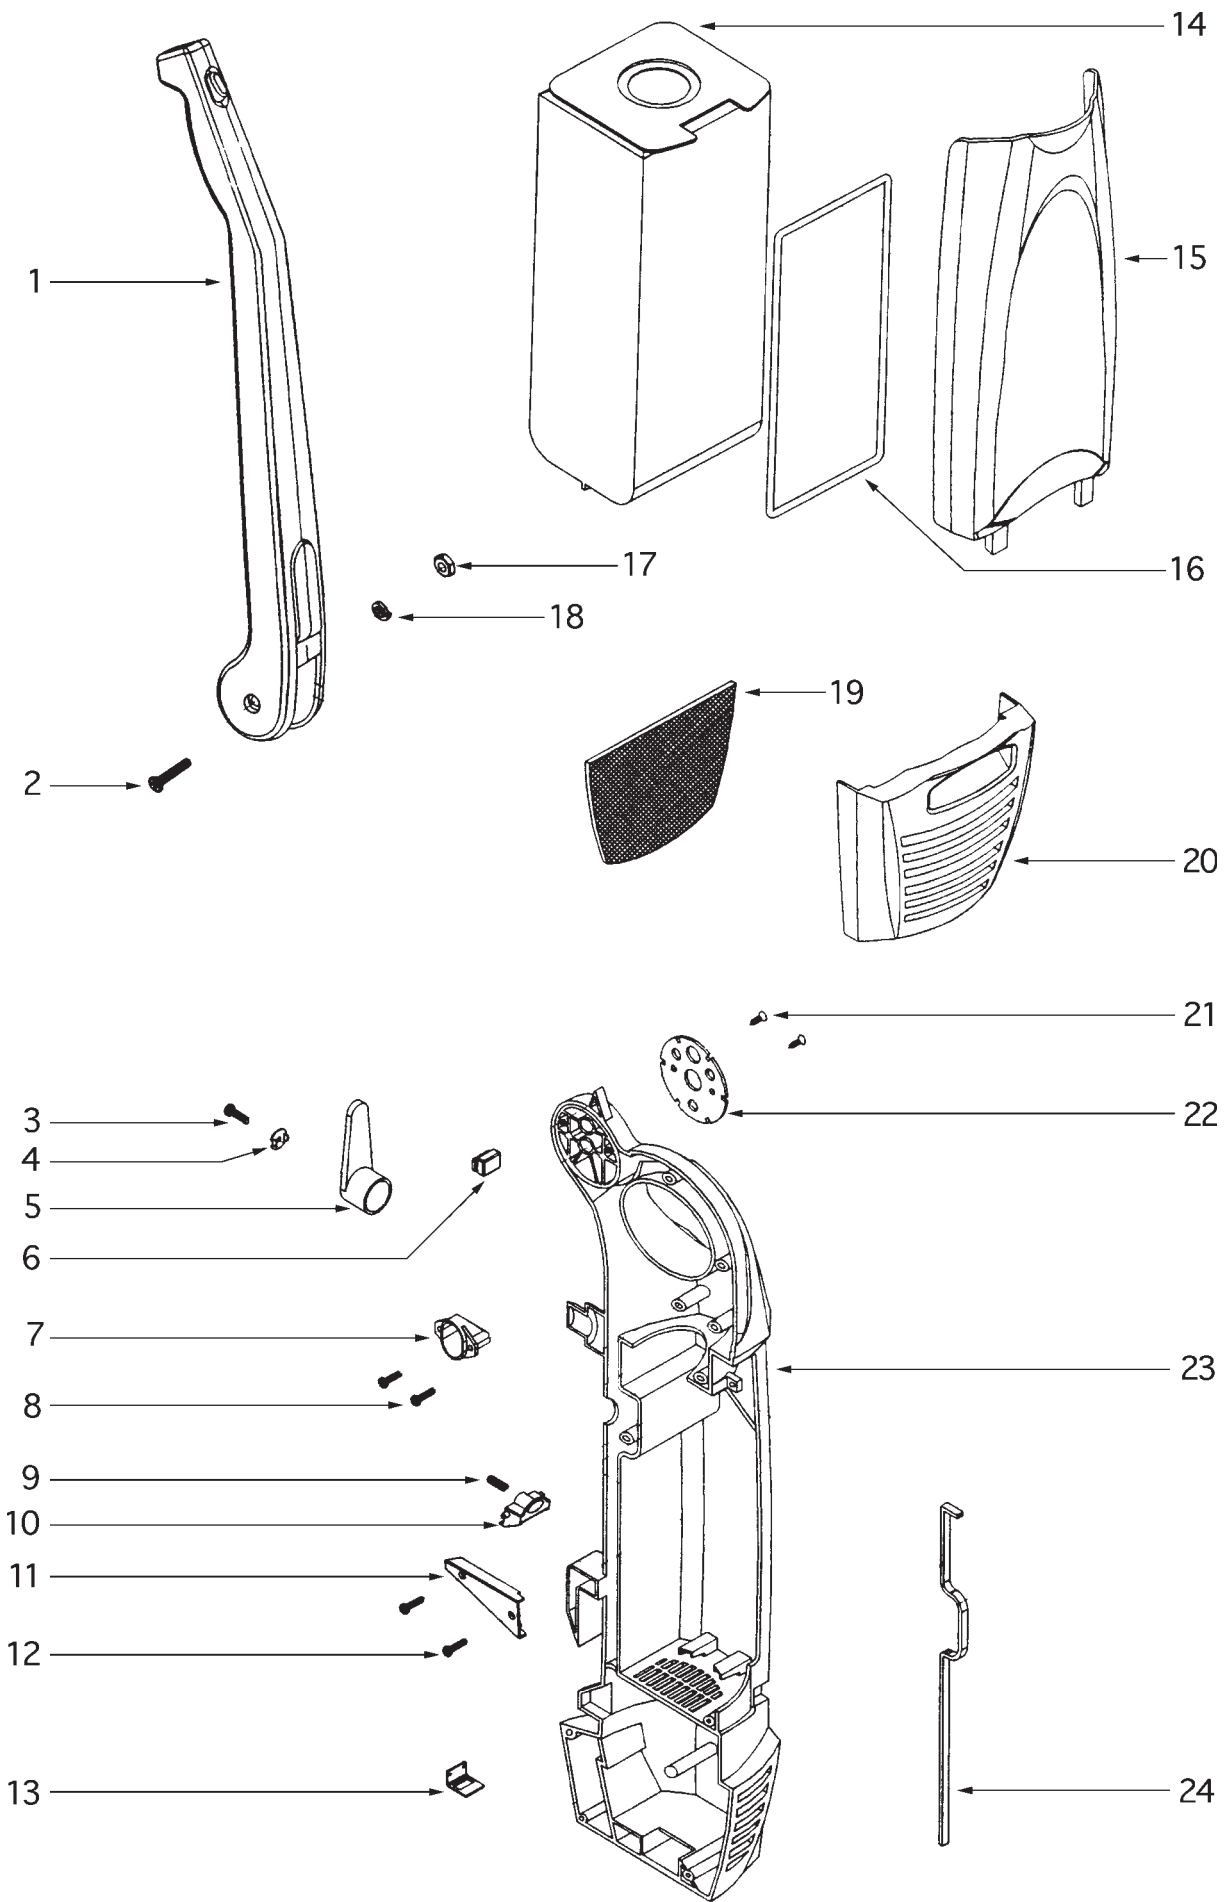

S782AT

1.	61200-1	HANDLE ASSEMBLY
2.	61166	SCREW - pkg of 10
3.	61165-1	SCREW - pkg of 10
4.	61213	BRACKET
5.	61212-1	SWIVEL HOOK
6.	61211	FIX PAD
7.	61210	NEON LIGHT COVER
8.	61165-1	SCREW - pkg of 10
9.	61209	FIX SPRING
10.	61208	FIX SWITCH
11.	61207-1	RIGHT SIDE GUIDE
12.	61165-5	SCREW - pkg of 10
13.	61189-2	FIX PLATE
14.	61125	DISPOSABLE DUST BAG - pkg of 3
15.	61202-1	DUST CABINET COVER
16.	61203	GASKET
17.	61198-2	NUT - pkg of 10
18.	61199-3	SPRING WASHER - pkg of 10
19.	61124	EXHAUST FILTER
20.	61201-1	OUTLET AIR COVER
21.	61165-3	SCREW - pkg of 10
22.	61174	FIX PLATE
23.	61205-1	MACHINE COVER (RH)
24.	61206	GASKET
	61307	BONUS HOSE ASSEMBLY - not illustrated
	70734	OWNER'S GUIDE - not illustrated