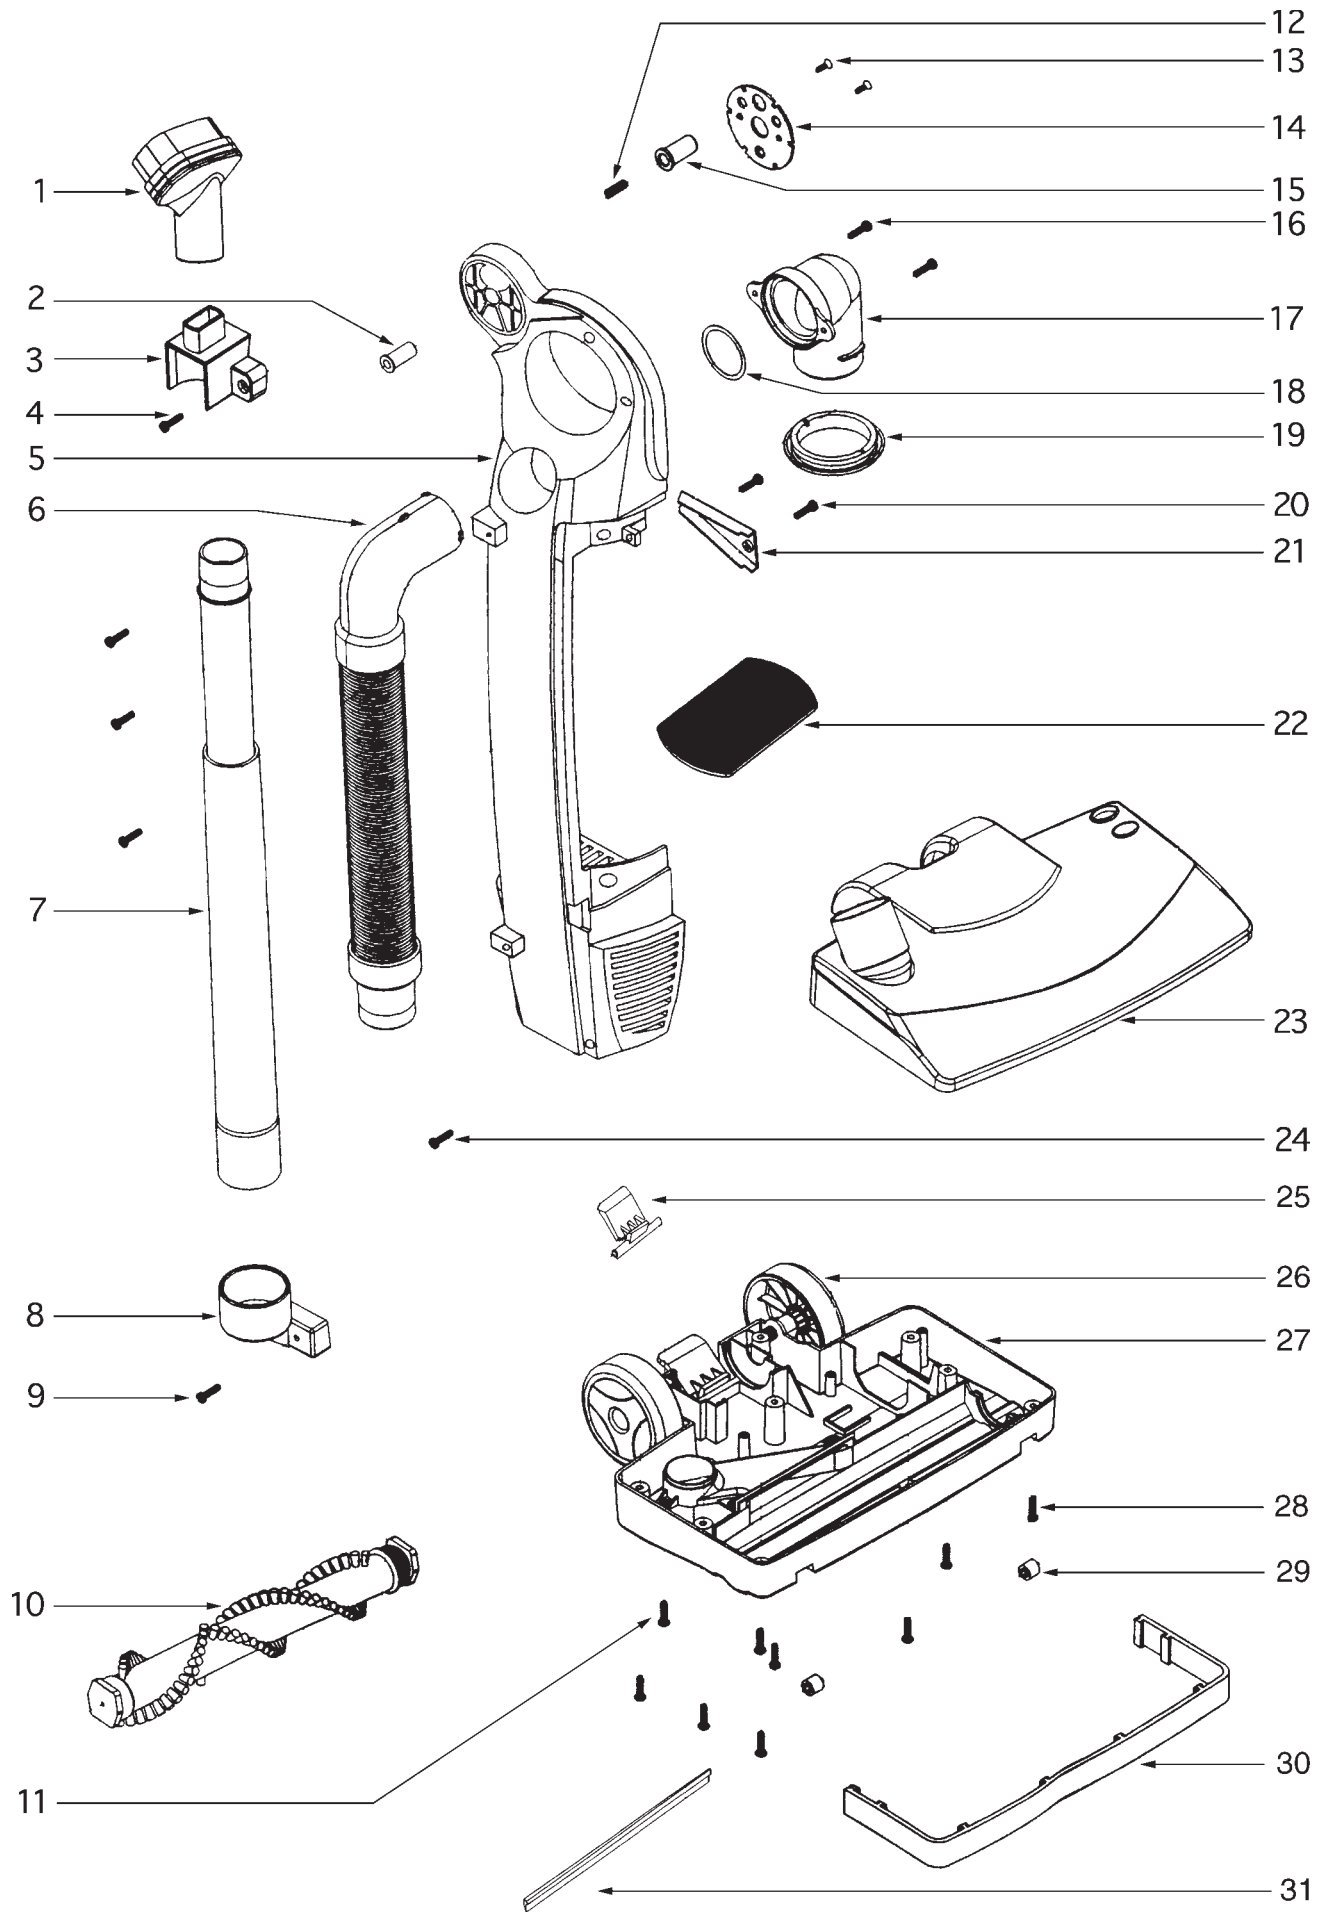

REPAIR PARTS LIST

SANITAIRE UPRIGHT
MODEL

S782AT

S782AT

1.	61126	DUSTING BRUSH
2.	61159	INTERLINE
3.	61160	DUSTING BRUSH SUPPORT
4.	61165-1	SCREW - pkg of 10
5.	61204-1	MACHINE COVER (LH)
6.	61129-1	HOSE ASSEMBLY
7.	61127	NESTING WAND ASSEMBLY
8.	61163	WAND SUPPORT
9.	61165-1	SCREW - pkg of 10
10.	61128-1	BRUSH ROLL ASSEMBLY
11.	61165-2	SCREW - pkg of 10
12.	61180	SPRING - pkg of 5
13.	61165-3	SCREW - pkg of 10
14.	61174	FIX PLATE
15.	61173	HANDLE BUTTON
16.	61165-1	SCREW - pkg of 10
17.	61172-1	BEND PIPE
18.	61171	SEAL RING
19.	61169	SEAL RING
20.	61165-1	SCREW - pkg of 10
21.	61168-1	LEFT SIDE GUIDE
22.	61123	MOTOR FILTER
23.	61175-1	HOOD ASSEMBLY
24.	61165-1	SCREW - pkg of 10
25.	61463	FOOT PEDAL
	61680	TORQUE SPRING (LH) - pkg of 5 - not illustrated
	61681	TORQUE SPRING (RH) - pkg of 5 - not illustrated
26.	61214	REAR WHEEL ASSEMBLY
27.	61170-1	BASE ASSEMBLY*
28.	61165-1	SCREW - pkg of 10
29.	61164	FRONT WHEEL ASSEMBLY
30.	61167	FURNITURE GUARD
31.	61465	SQUEEGEE
	61469-1	SQUEEGEE FIX COVER - not illustrated
	61165-1	FIX COVER SCREW - not illustrated - pkg of 10

* INCLUDES ITEM 25

S782AT

1.	61177-1	POWER CORD
2.	61183-1	CONNECT WIRE (red)
3.	61195	ELECTRICAL CONTACT - pkg of 5
4.	61183-2	CONNECT WIRE (yellow)
5.	61184-1	CONNECT WIRE (white)
6.	61184-3	CONNECT WIRE (black)
7.	61187	MOTOR FIX RING
8.	61186-1	NOZZLE JOINT
9.	61178	CIRCUIT BOARD ASSEMBLY WITH SWITCH*
10.	61178	CIRCUIT BOARD ASSEMBLY WITH SWITCH**
11.	61179-1	MOTOR HOLDER
12.	61185-1	MOTOR ASSEMBLY
13.	61184-2	CONNECT WIRE (black)
14.	61182-1	MOTOR SUPPORT
15.	61165-6	SCREW - pkg of 10
16.	61190	PUSH BUTTON
17.	61191	PUSH BUTTON SPRING
18.	61192	CIRCUIT BREAKER ASSEMBLY
19.	61183-3	CONNECT WIRE (black)
20.	61165-4	SCREW - pkg of 10
21.	61198-1	NUT - pkg of 10
22.	61199-4	SPRING WASHER - pkg of 10
23.	61199-1	SPRING WASHER - pkg of 10
24.	61194	MOTOR GEAR
25.	61189-3	FIX PLATE
26.	61188-1	BRISTLE MOTOR ASSEMBLY
27.	61184-4	CONNECT WIRE (white)
28.	61121	BELT